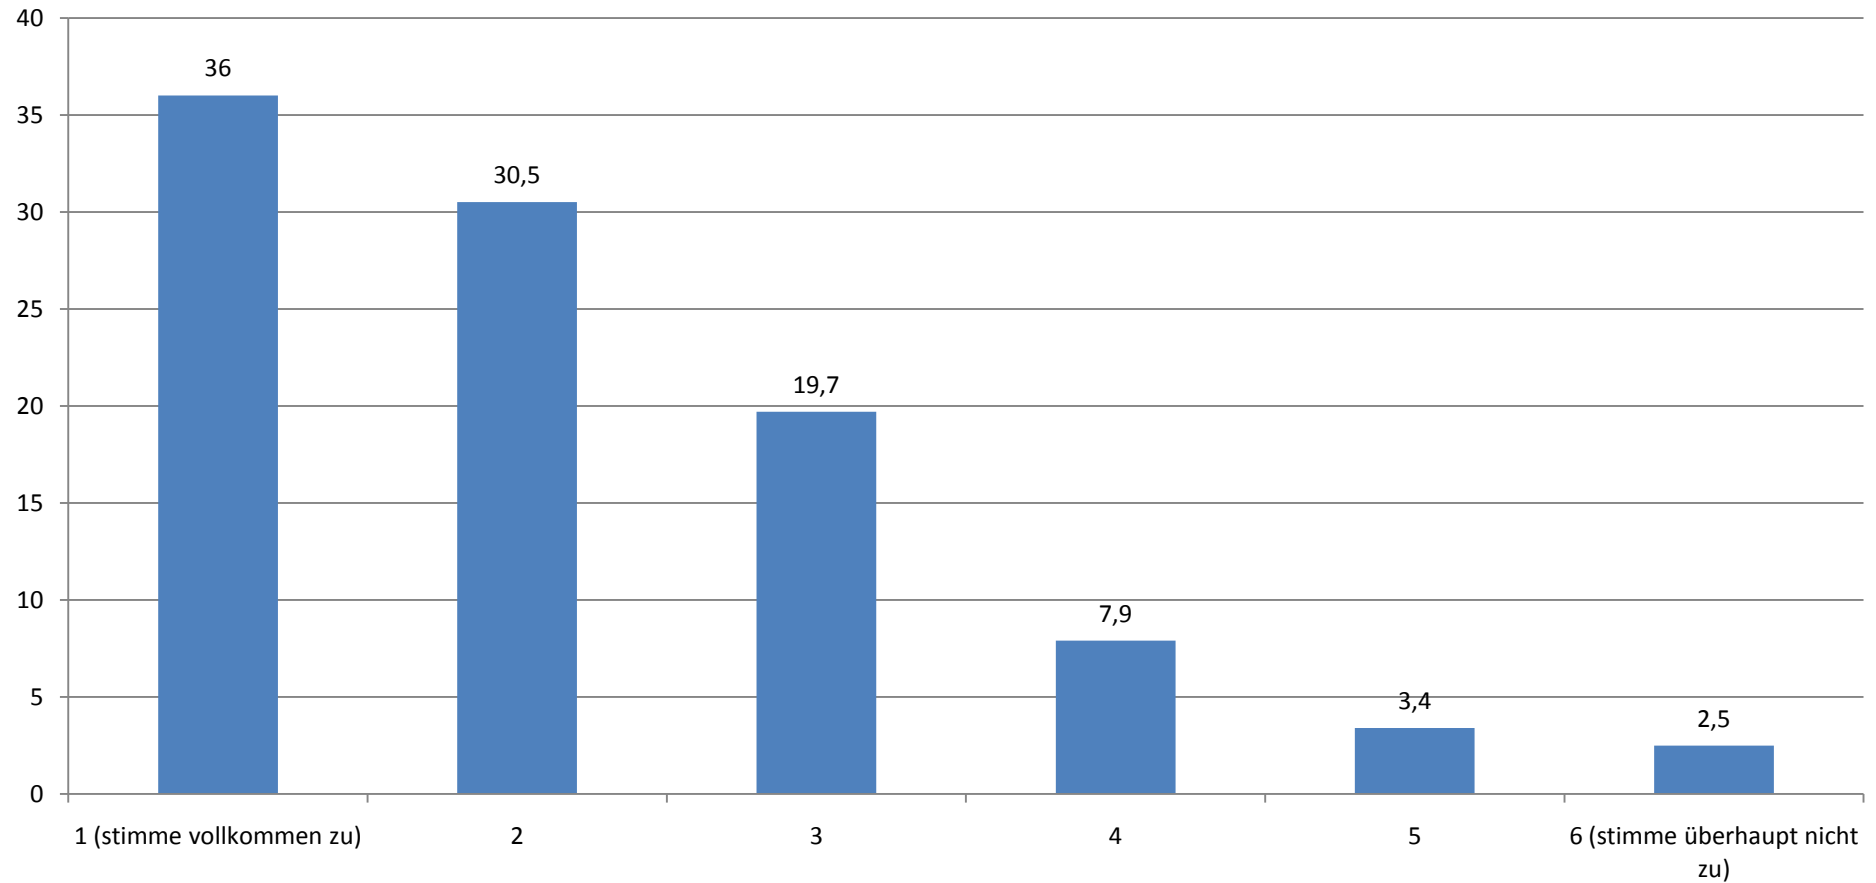

## SOZIOLOGIE: GESAMTEVALUATION DER TUTORIEN (N = 205)

STAND: 07.04.10

Durchschnittlicher Wert (absolut): 1,41

## Ich finde, dass dieses Tutorium eine Verbesserung der Lehre darstellt.

(Angaben in Prozent)

Durchschnittlicher Wert (absolut): 1,83

## Dieses Tutorium hat mir persönlich das Lernen und die Prüfungsvorbereitung erleichtert.

(Angaben in Prozent)

Durchschnittlicher Wert (absolut): 2,20