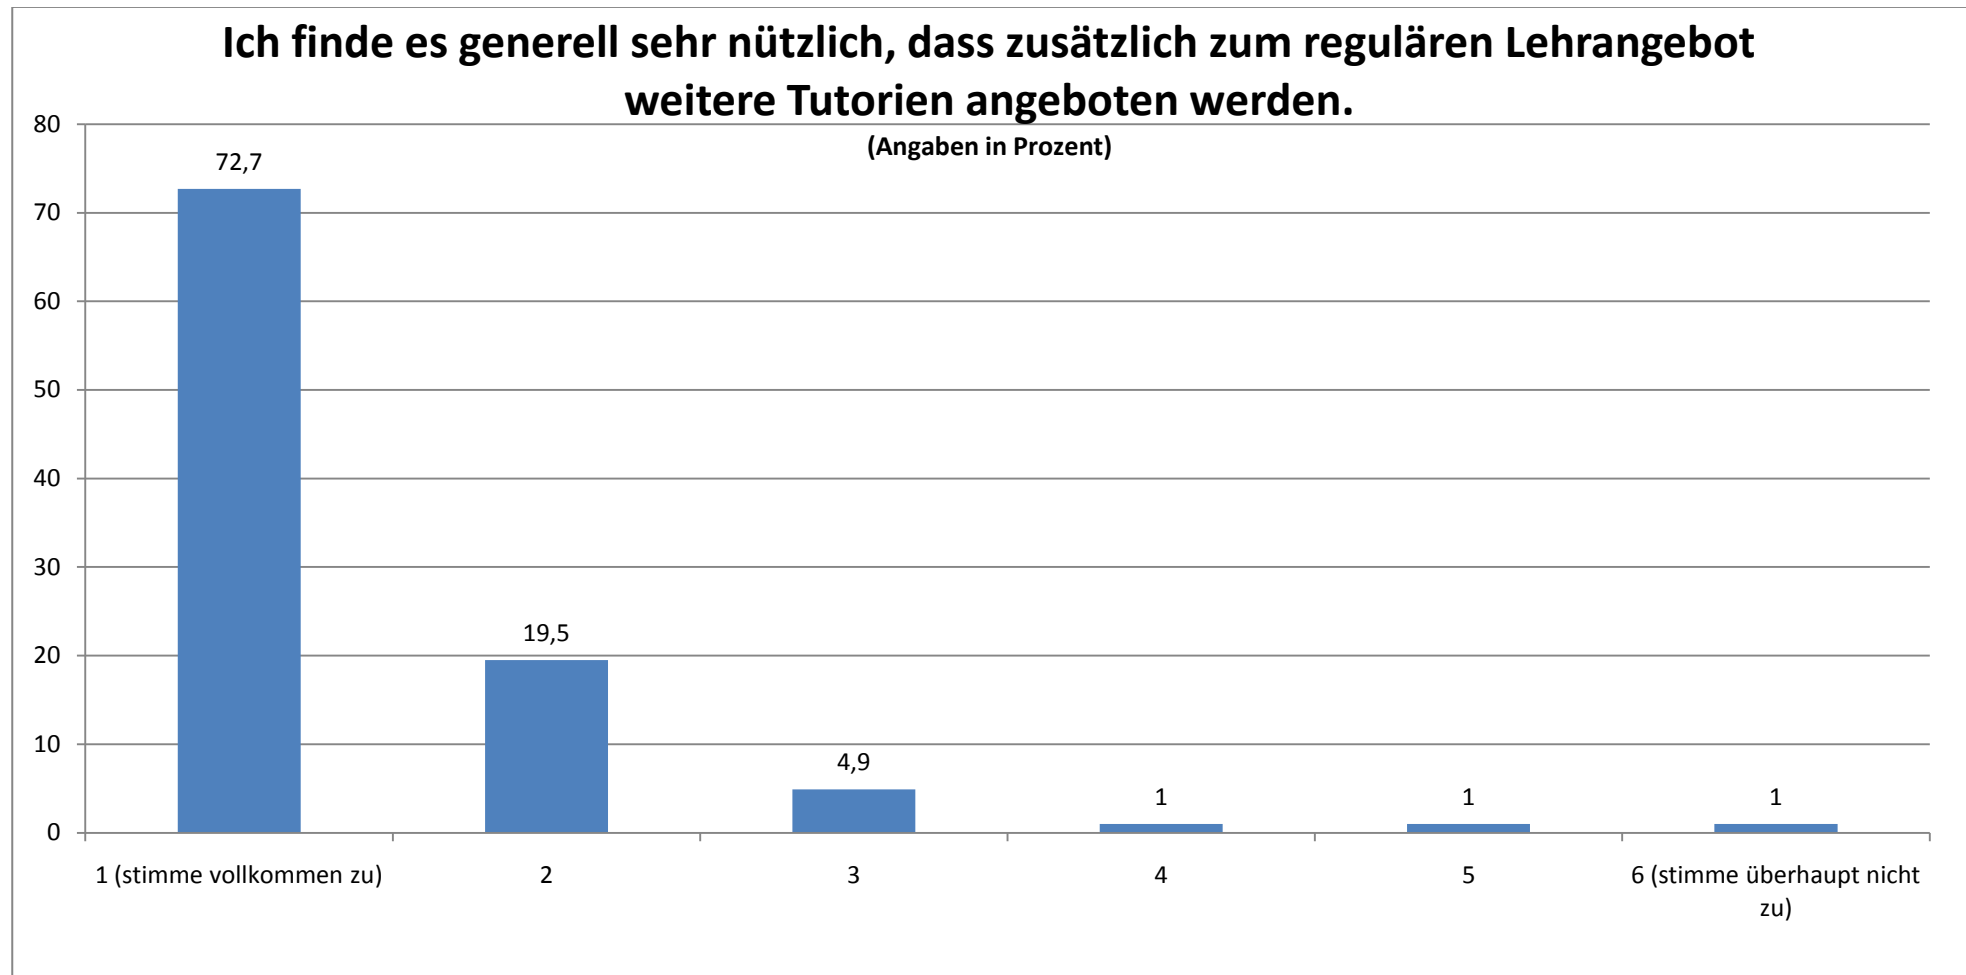

## SOZIOLOGIE: GESAMTEVALUATION DER TUTORIEN (N = 205)

STAND: 07.04.10

Durchschnittlicher Wert (absolut): 1,41

## Ich finde, dass dieses Tutorium eine Verbesserung der Lehre darstellt.

(Angaben in Prozent)

Durchschnittlicher Wert (absolut): 1,83