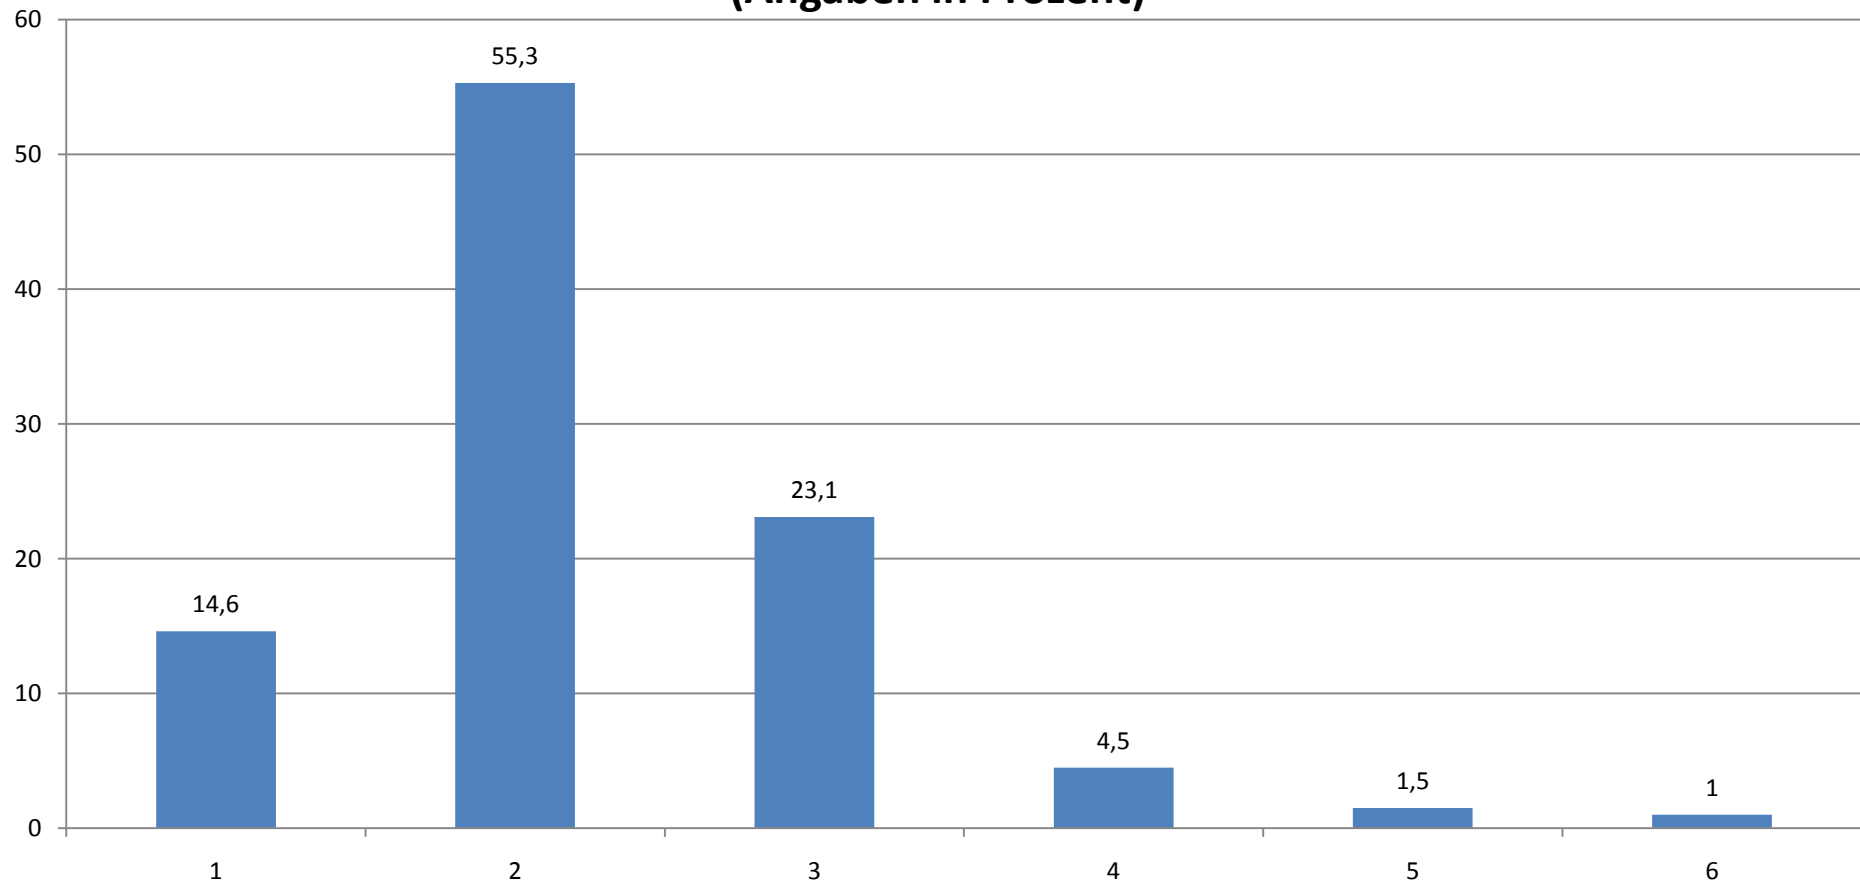

**Wenn Sie für das Tutorium insgesamt eine Note vergeben müssten,
welche Note geben Sie?
(Angaben in Prozent)**

Durchschnittliche Note: 2,26