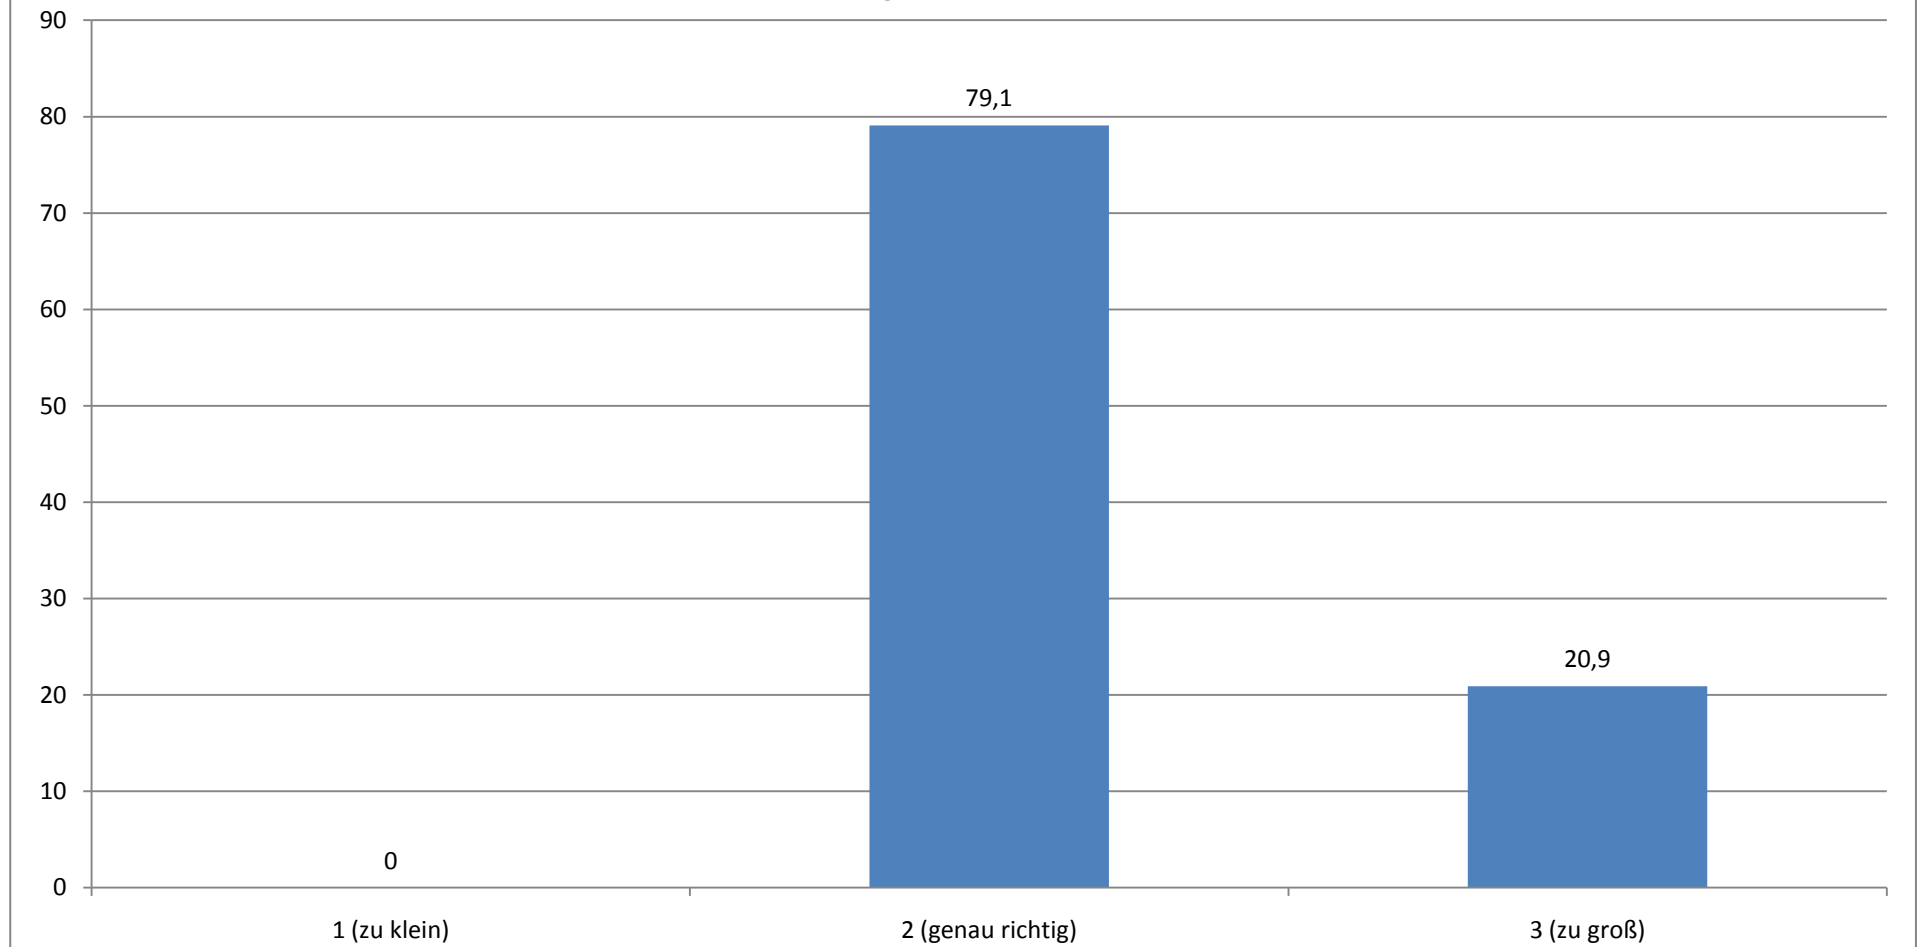

Die Teilnehmerzahl fand ich...

(Angaben in Prozent)

Durchschnittlicher Wert (absolut): 2,21