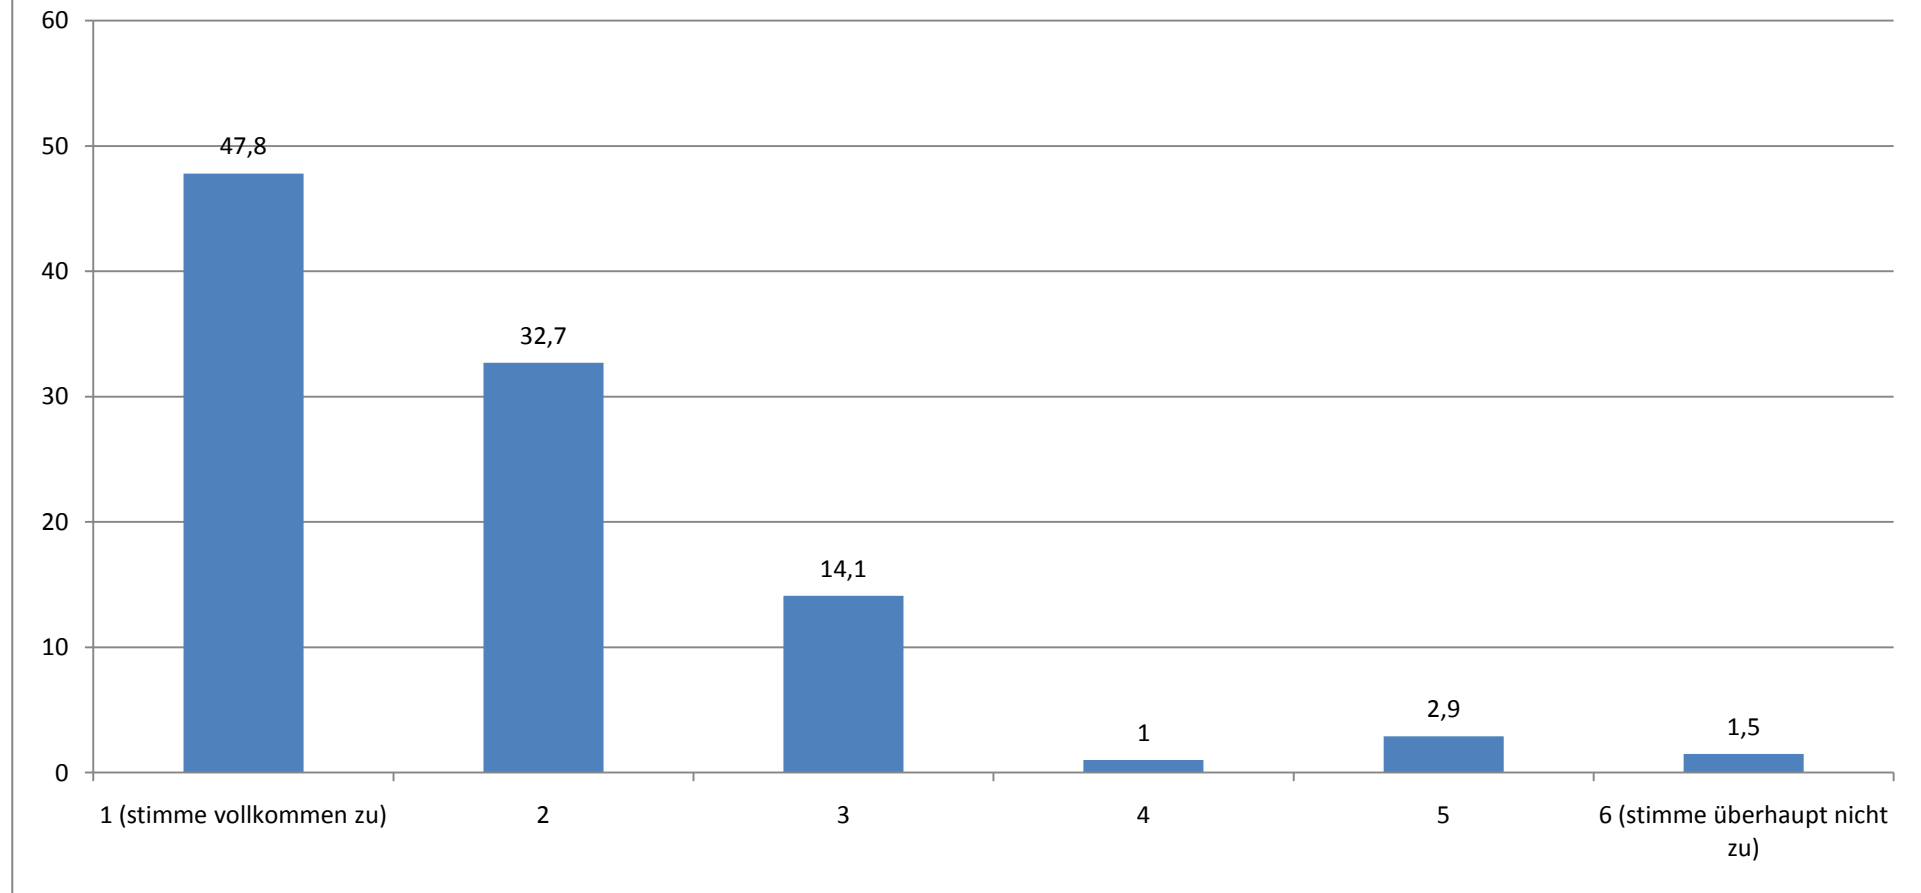

## SOZIOLOGIE: GESAMTEVALUATION DER TUTORIEN (N = 205)

STAND: 07.04.10

Durchschnittlicher Wert (absolut): 1,41

## Ich finde, dass dieses Tutorium eine Verbesserung der Lehre darstellt.

(Angaben in Prozent)

Durchschnittlicher Wert (absolut): 1,83