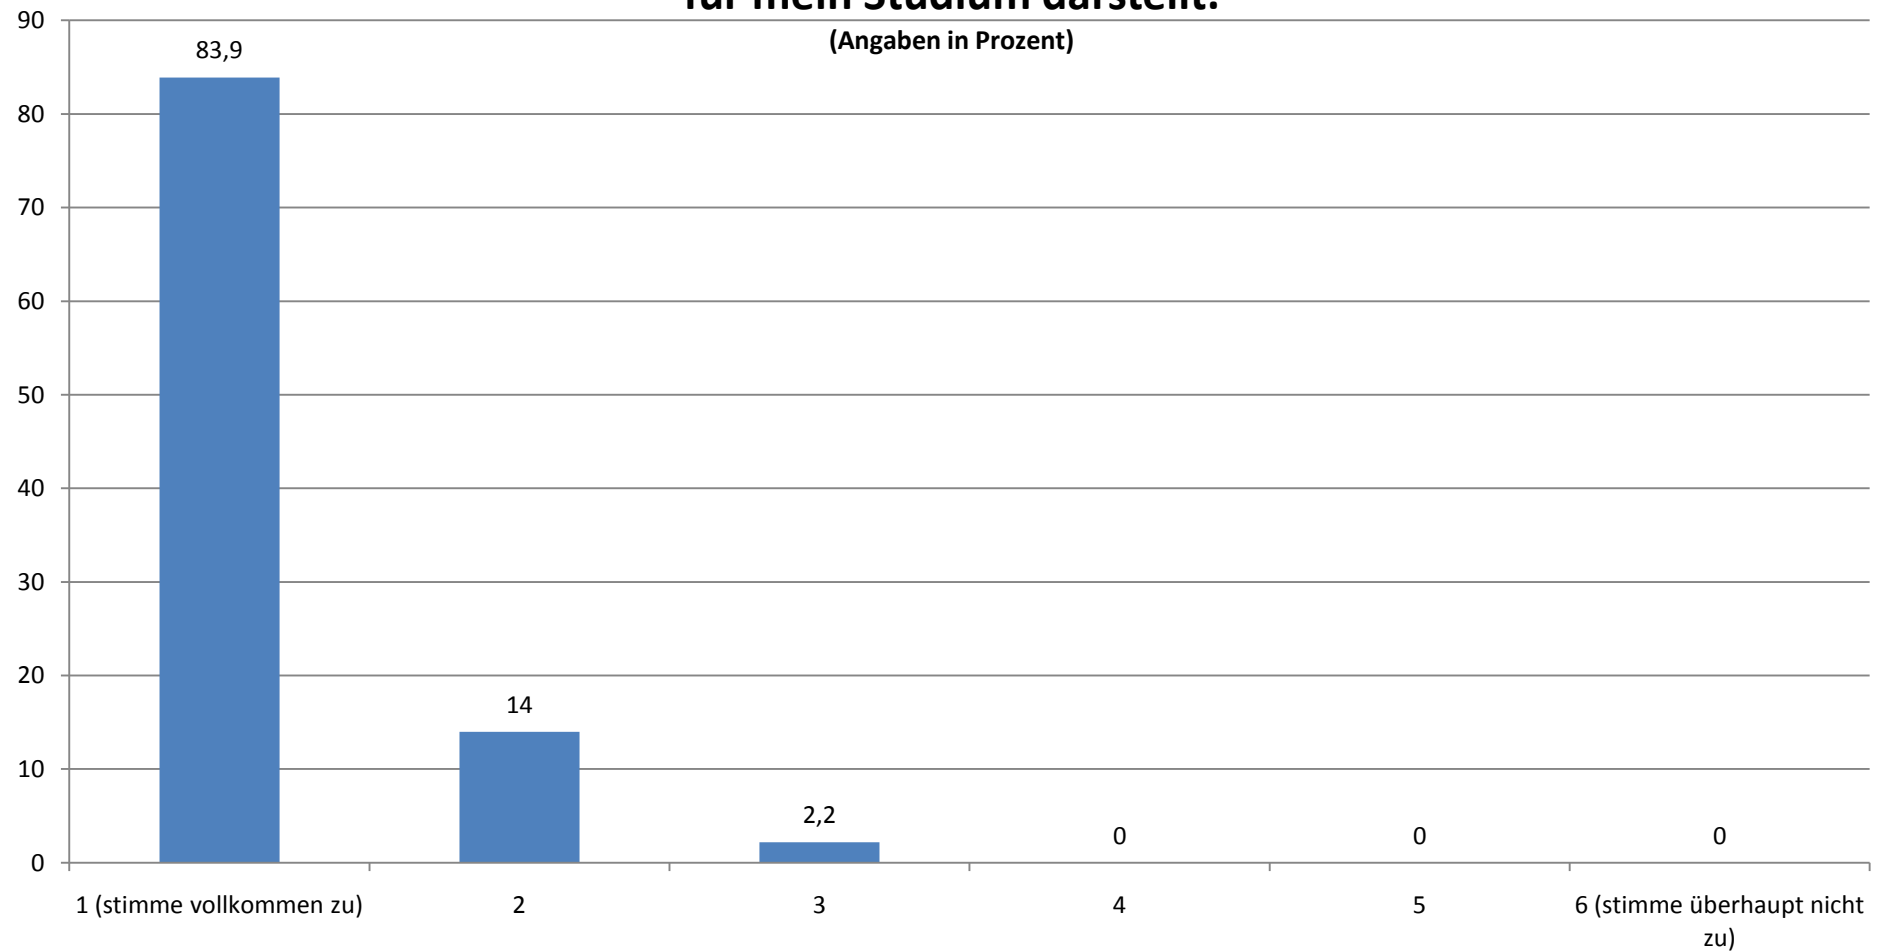

GESAMTEVALUATION DER EXKURSIONEN (N = 93)

STAND: 07.04.10

Durchschnittlicher Wert (absolut): 1,05

Ich finde, dass diese Exkursion eine Verbesserung für mein Studium darstellt.

(Angaben in Prozent)

Durchschnittlicher Wert (absolut): 1,18

Die Exkursion ist aus meiner Sicht ein wichtiger Bestandteil für die Lehrveranstaltung.

(Angaben in Prozent)

Durchschnittlicher Wert (absolut): 1,20

Die Teilnehmerzahl fand ich...

(Angaben in Prozent)

Durchschnittlicher Wert (absolut): 2,00