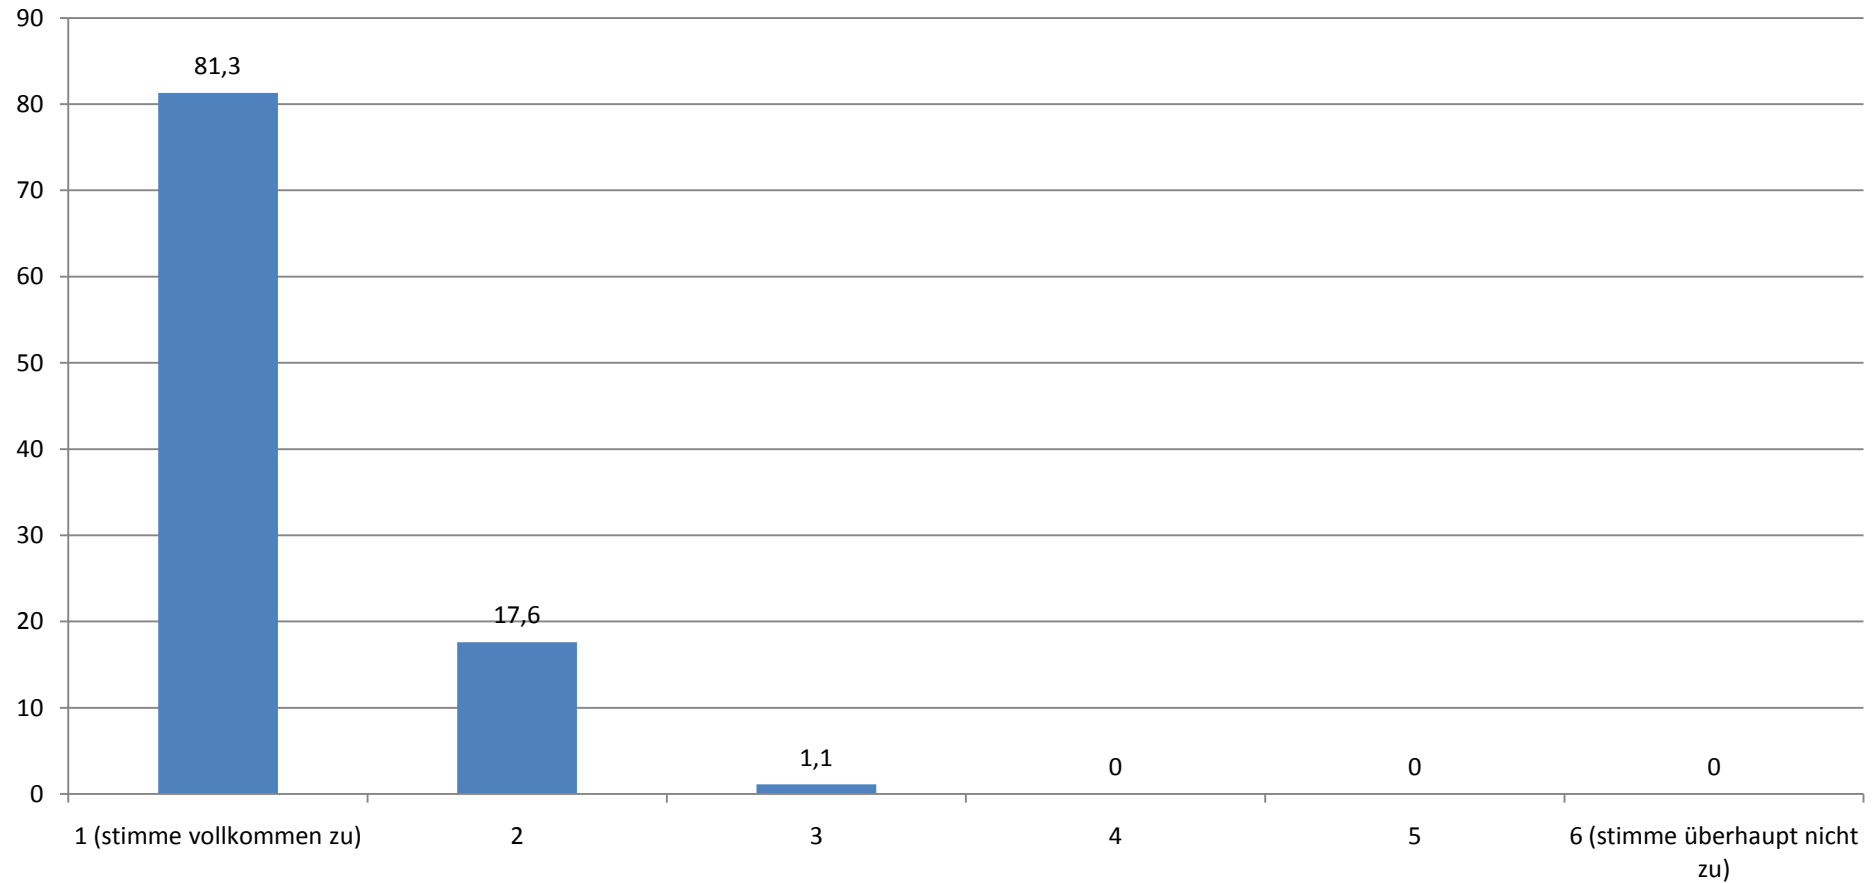

GESAMTEVALUATION DER EXKURSIONEN (N = 93)

STAND: 07.04.10

Durchschnittlicher Wert (absolut): 1,05

Ich finde, dass diese Exkursion eine Verbesserung für mein Studium darstellt.

(Angaben in Prozent)

Durchschnittlicher Wert (absolut): 1,18

Die Exkursion ist aus meiner Sicht ein wichtiger Bestandteil für die Lehrveranstaltung.

(Angaben in Prozent)

Durchschnittlicher Wert (absolut): 1,20

Die Teilnehmerzahl fand ich...

(Angaben in Prozent)

Durchschnittlicher Wert (absolut): 2,00