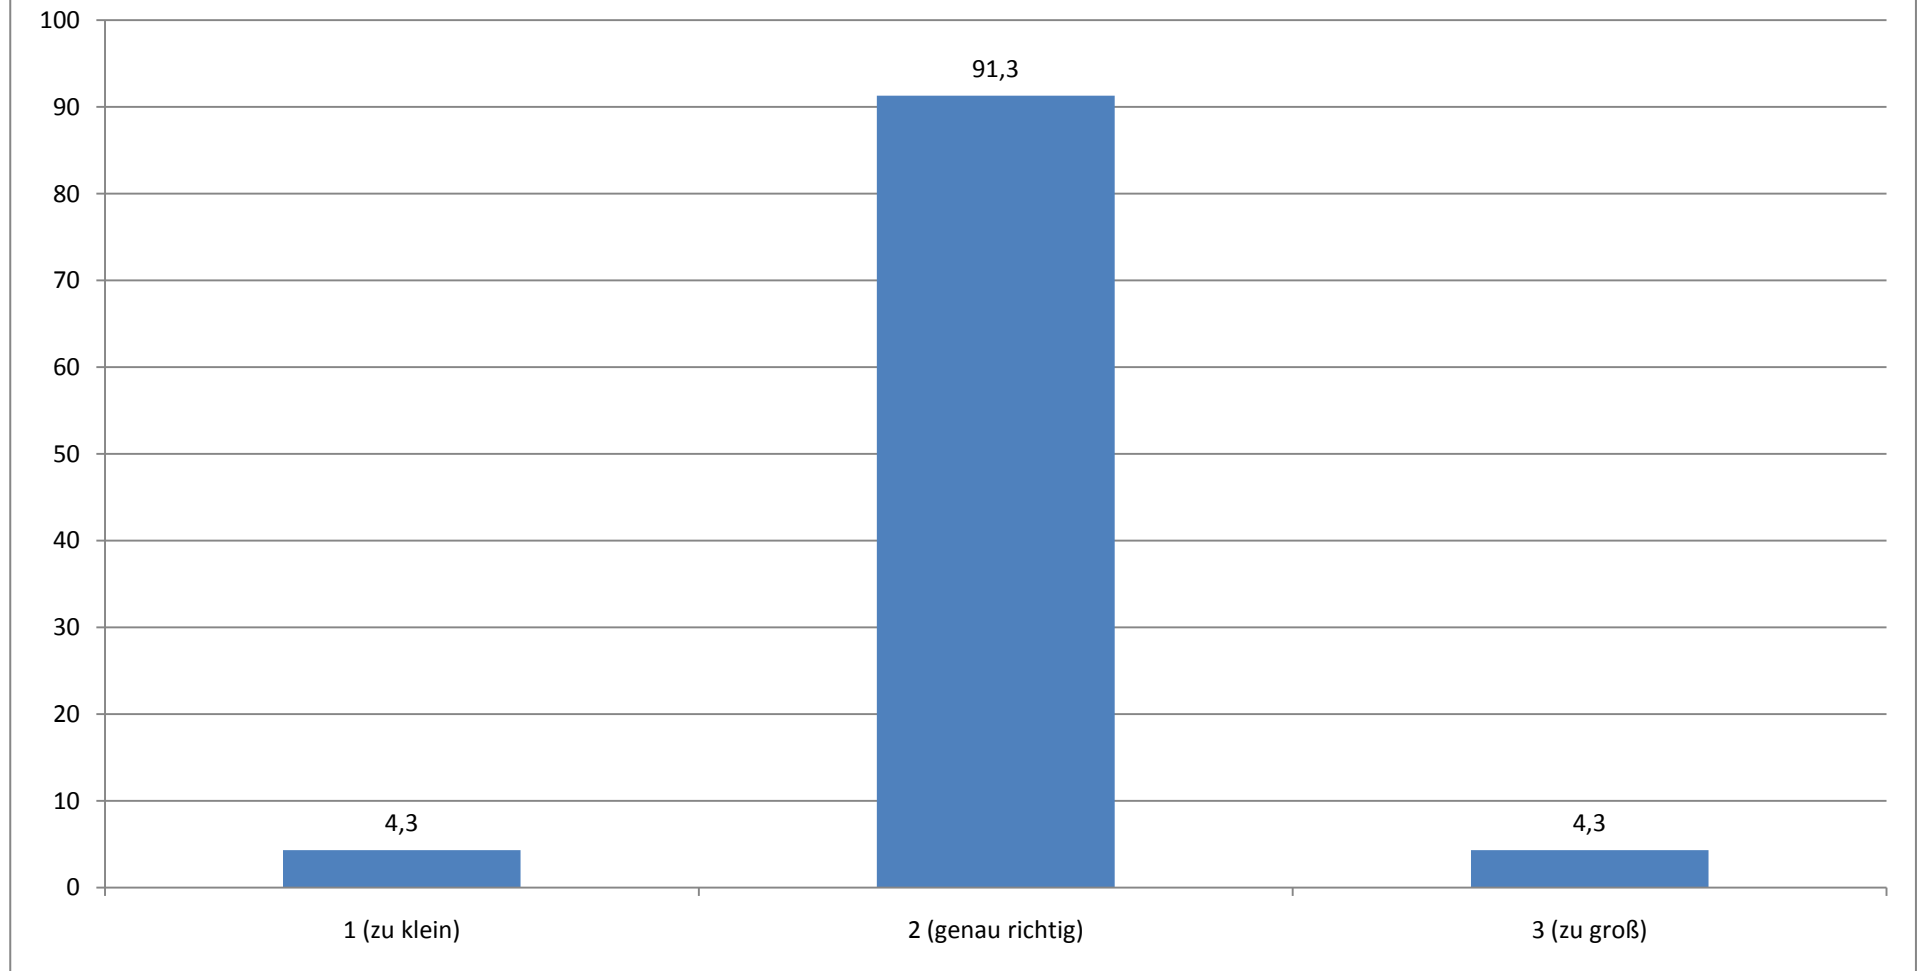

Die Exkursion ist aus meiner Sicht ein wichtiger Bestandteil für die Lehrveranstaltung.

(Angaben in Prozent)

Durchschnittlicher Wert (absolut): 1,20

Die Teilnehmerzahl fand ich...

(Angaben in Prozent)

Durchschnittlicher Wert (absolut): 2,00

Wenn Sie für die Exkursion insgesamt eine Note geben müssen, welche Note geben Sie?

(Angaben in Prozent)

Durchschnittliche Note: 1,44