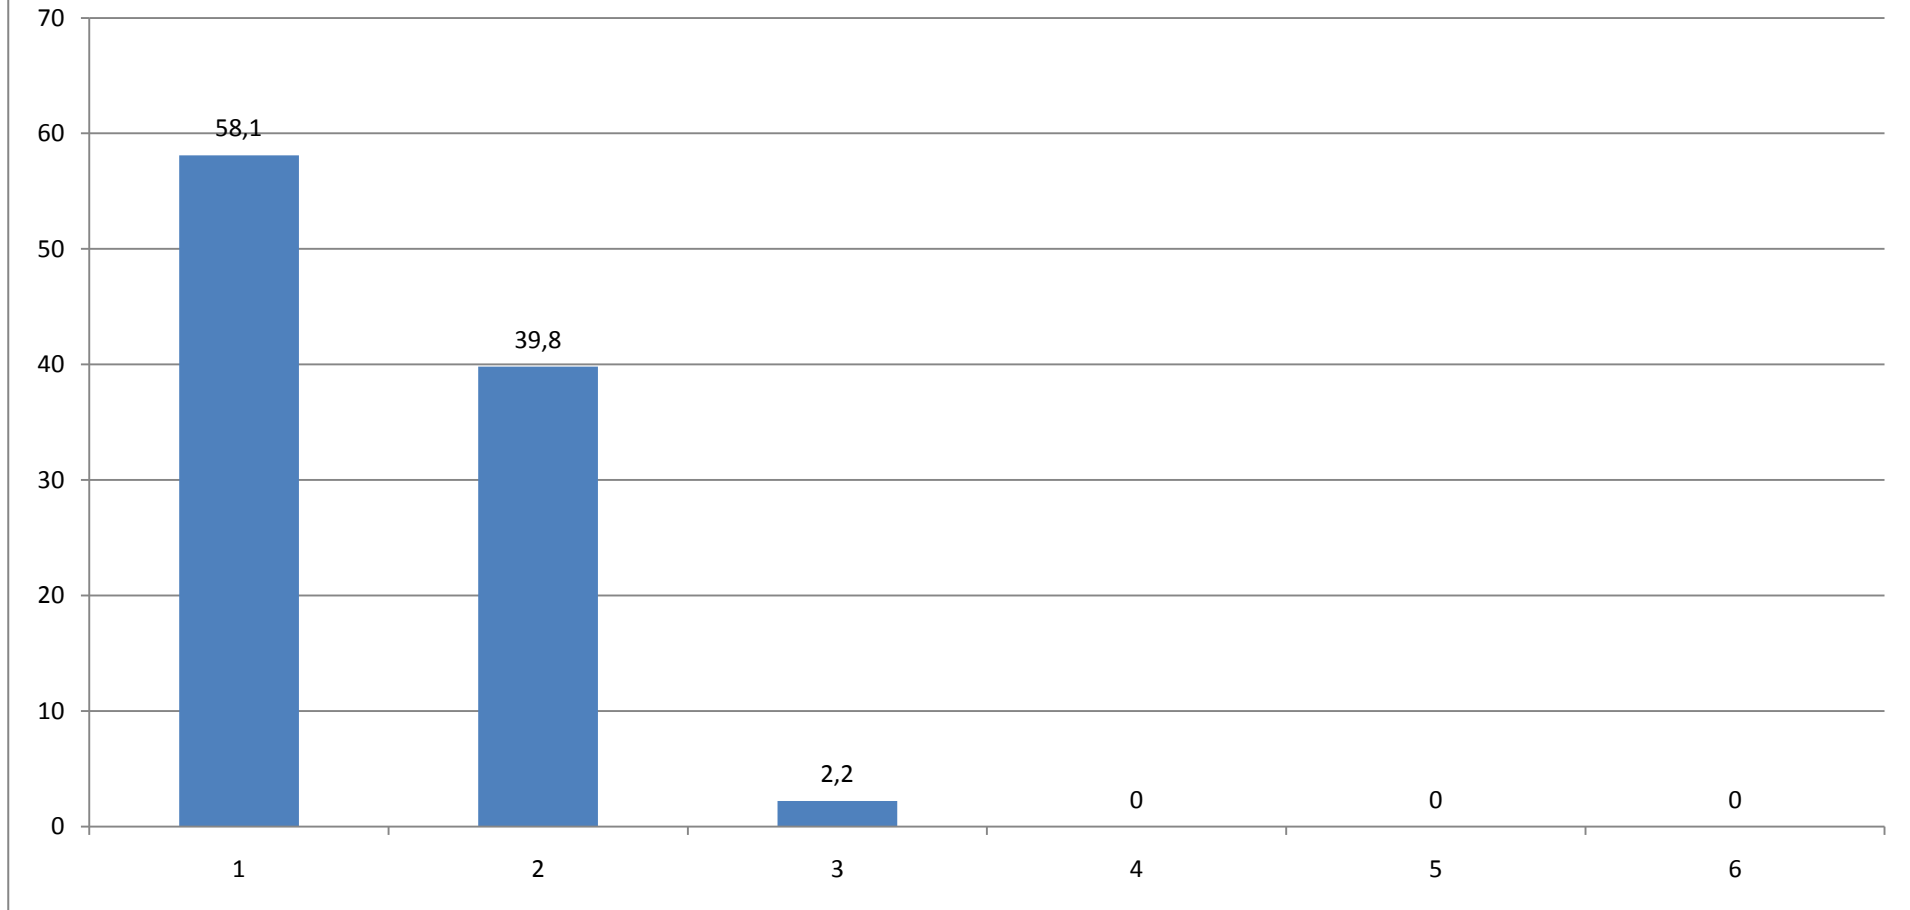

Wenn Sie für die Exkursion insgesamt eine Note geben müssen, welche Note geben Sie?

(Angaben in Prozent)

Durchschnittliche Note: 1,44