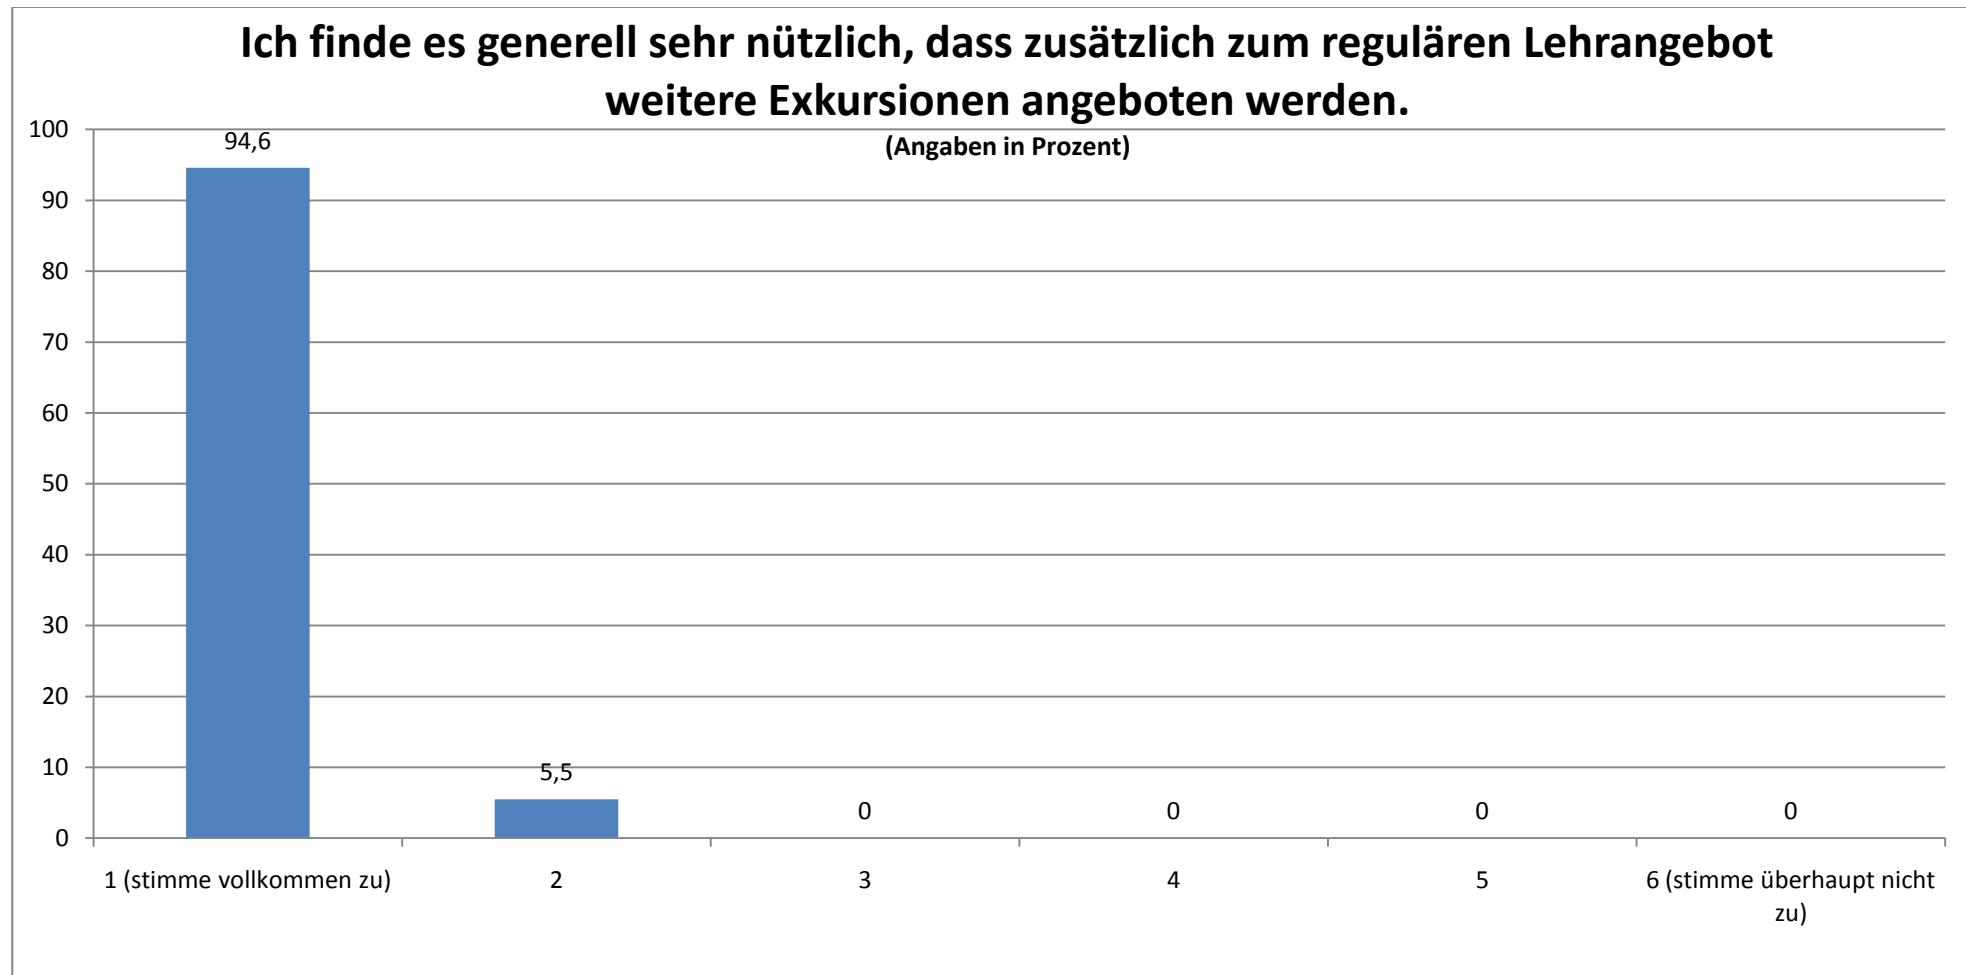

GESAMTEVALUATION DER EXKURSIONEN (N = 93)

STAND: 07.04.10

Durchschnittlicher Wert (absolut): 1,05

Ich finde, dass diese Exkursion eine Verbesserung für mein Studium darstellt.

(Angaben in Prozent)

Durchschnittlicher Wert (absolut): 1,18

Die Exkursion ist aus meiner Sicht ein wichtiger Bestandteil für die Lehrveranstaltung.

(Angaben in Prozent)

Durchschnittlicher Wert (absolut): 1,20

Die Teilnehmerzahl fand ich...

(Angaben in Prozent)

Durchschnittlicher Wert (absolut): 2,00