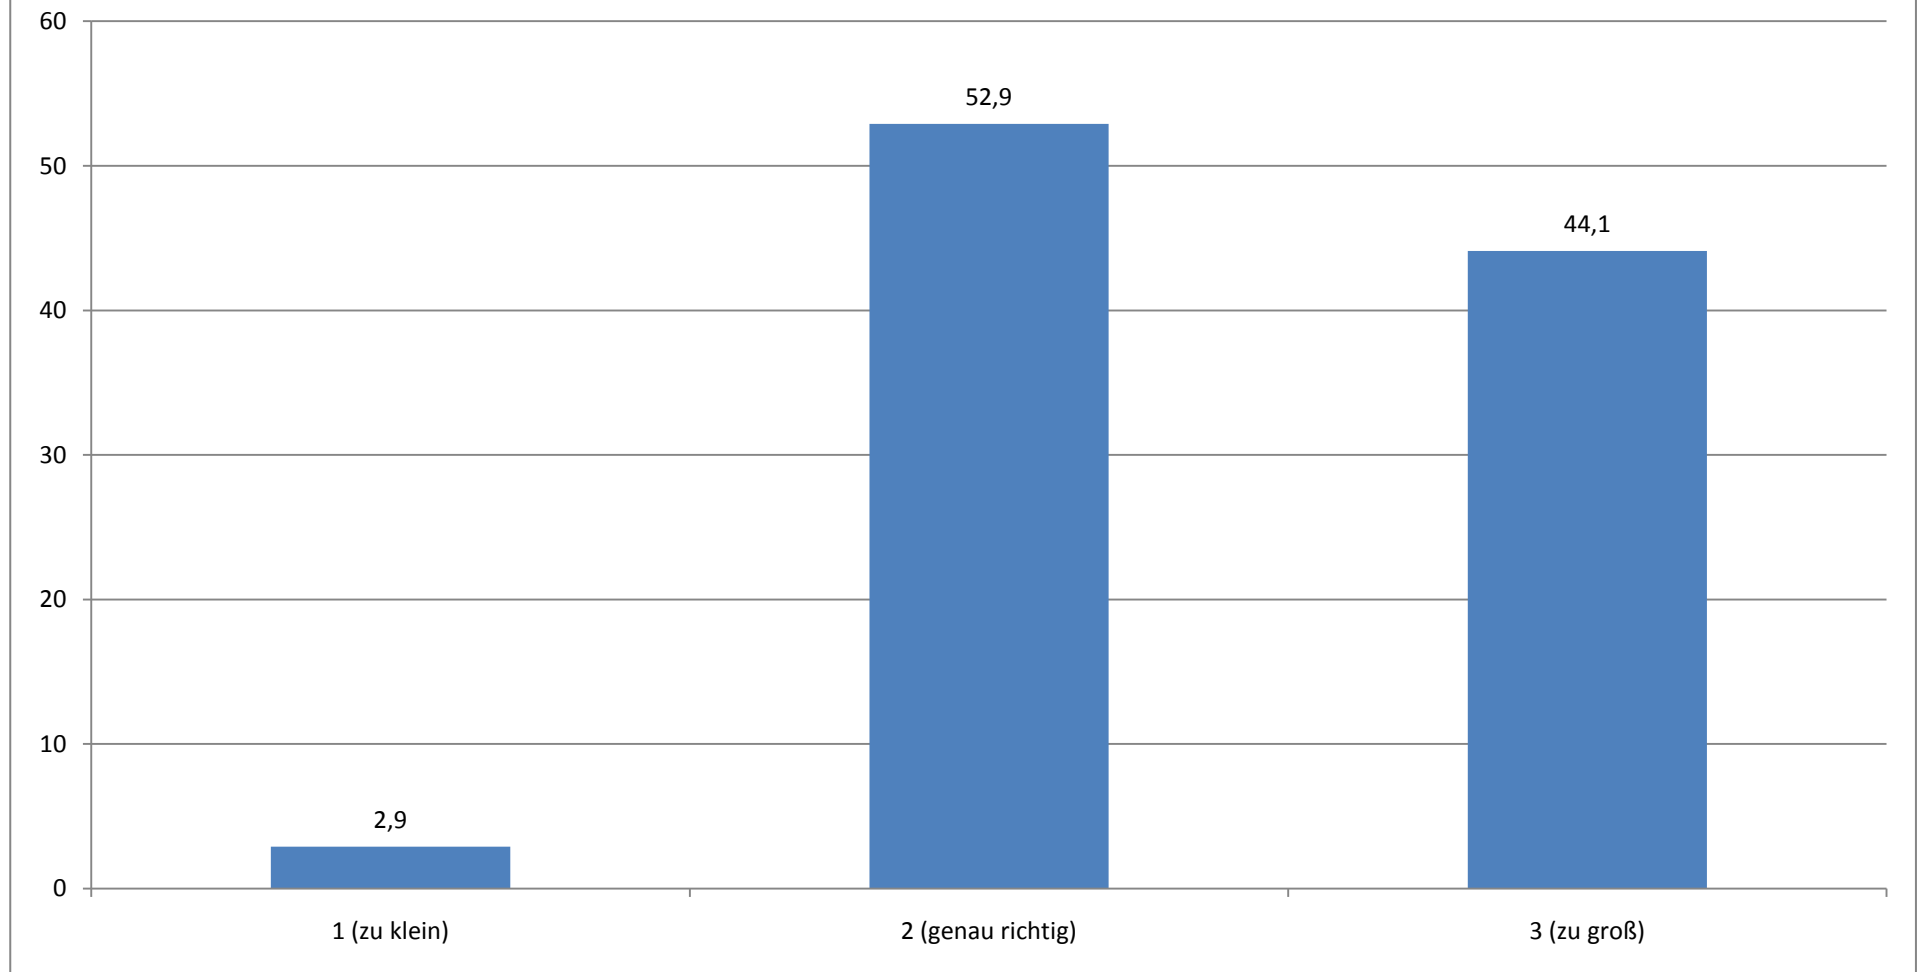

SPORT: GESAMTEVALUATION DER STÜTZKURSE (N = 104)

STAND: 07.04.10

Durchschnittlicher Wert (absolut): 1,02

Ich finde, dass dieser Stützkurs eine Verbesserung für die Lehre darstellt.

(Angaben in Prozent)

Durchschnittlicher Wert (absolut): 1,11

Dieser Stützkurs ist aus meiner Sicht sehr hilfreich.

(Angaben in Prozent)

Durchschnittlicher Wert (absolut): 1,24

Die Teilnehmerzahl fand ich...

(Angaben in Prozent)

Durchschnittlicher Wert (absolut): 2,41