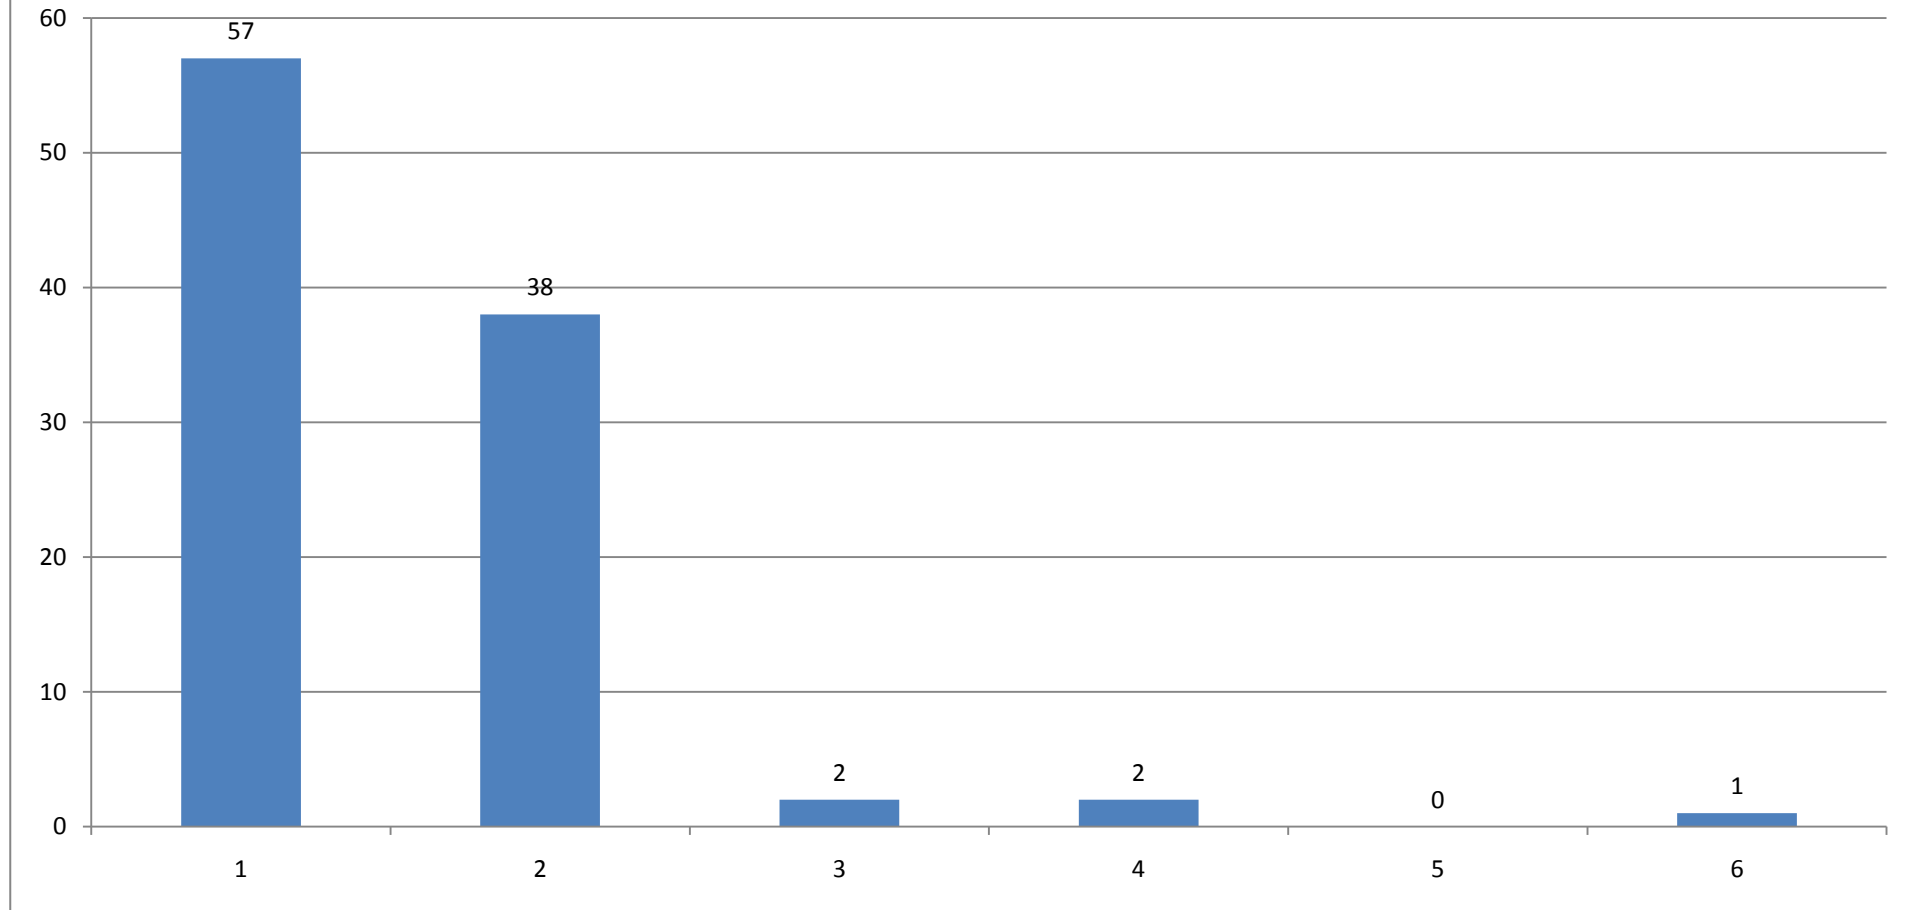

Wenn Sie für den Stützkurs insgesamt eine Note geben müssen, welche Note geben Sie?

(Angaben in Prozent)

Durchschnittliche Note: 1,53