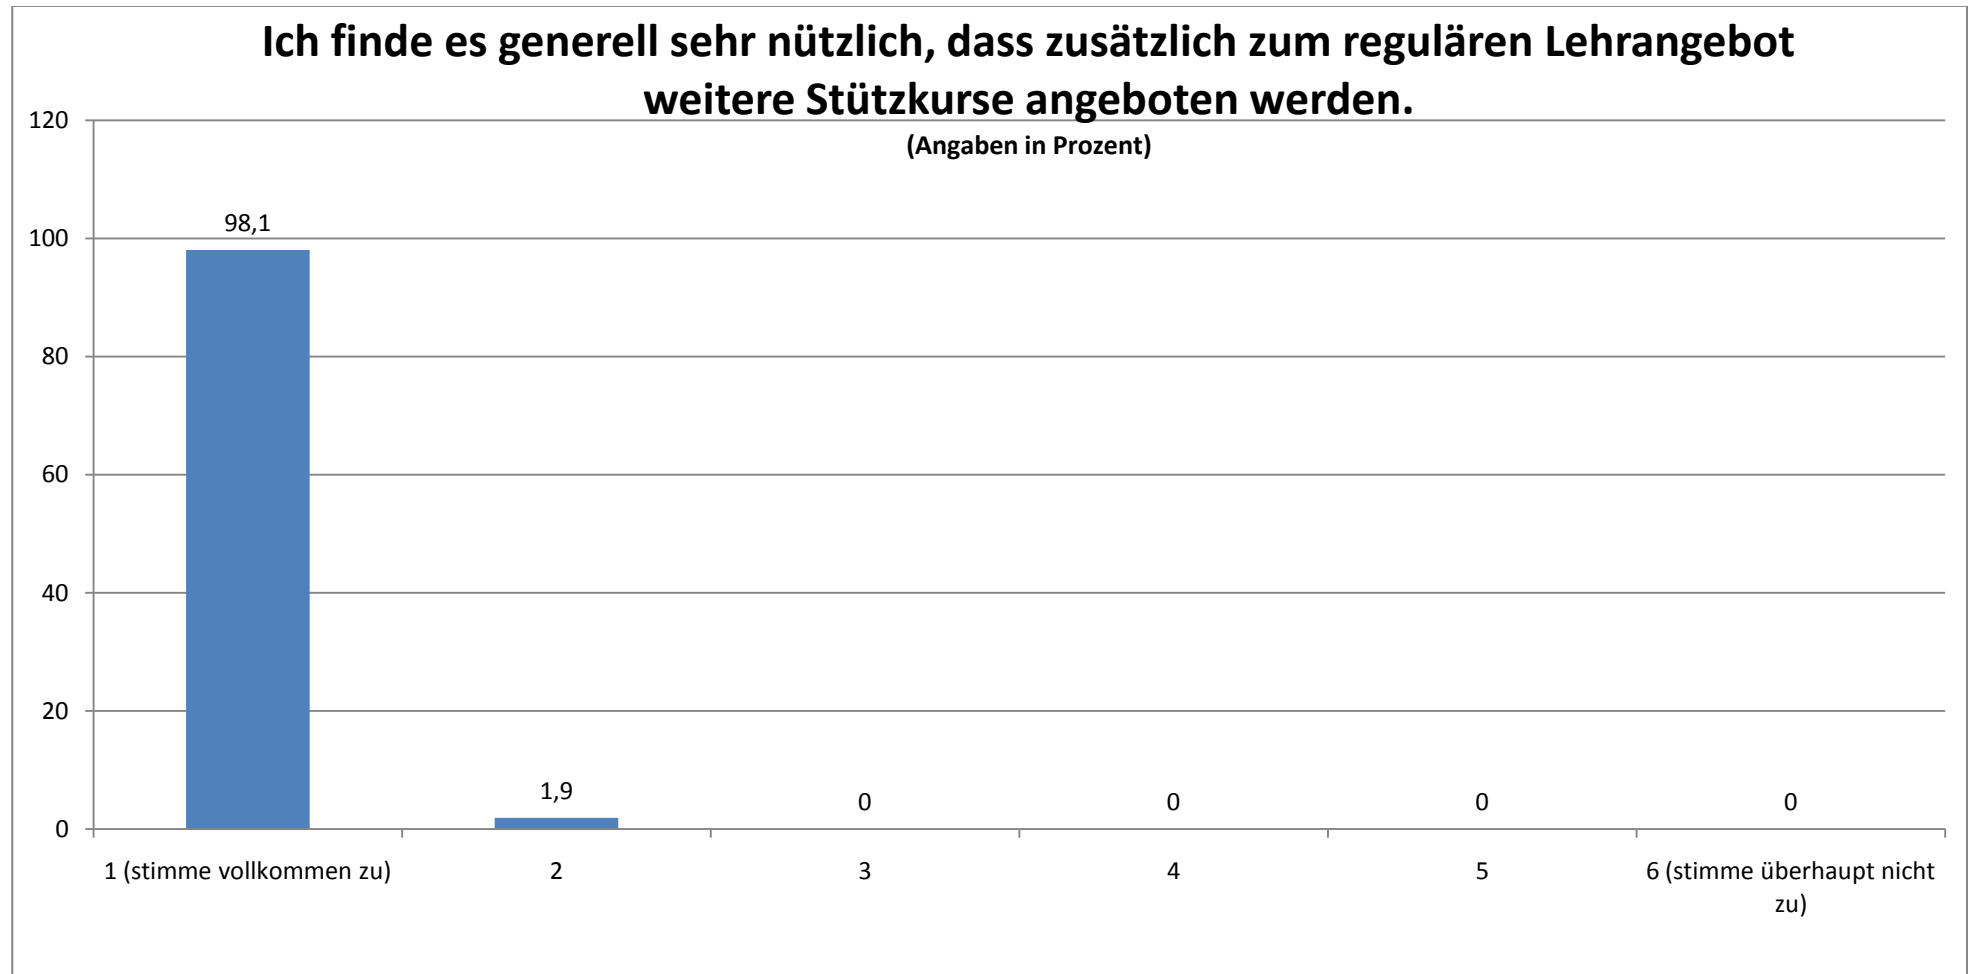

SPORT: GESAMTEVALUATION DER STÜTZKURSE (N = 104)

STAND: 07.04.10

Durchschnittlicher Wert (absolut): 1,02

Ich finde, dass dieser Stützkurs eine Verbesserung für die Lehre darstellt.

(Angaben in Prozent)

Durchschnittlicher Wert (absolut): 1,11

Dieser Stützkurs ist aus meiner Sicht sehr hilfreich.

(Angaben in Prozent)

Durchschnittlicher Wert (absolut): 1,24

Die Teilnehmerzahl fand ich...

(Angaben in Prozent)

Durchschnittlicher Wert (absolut): 2,41