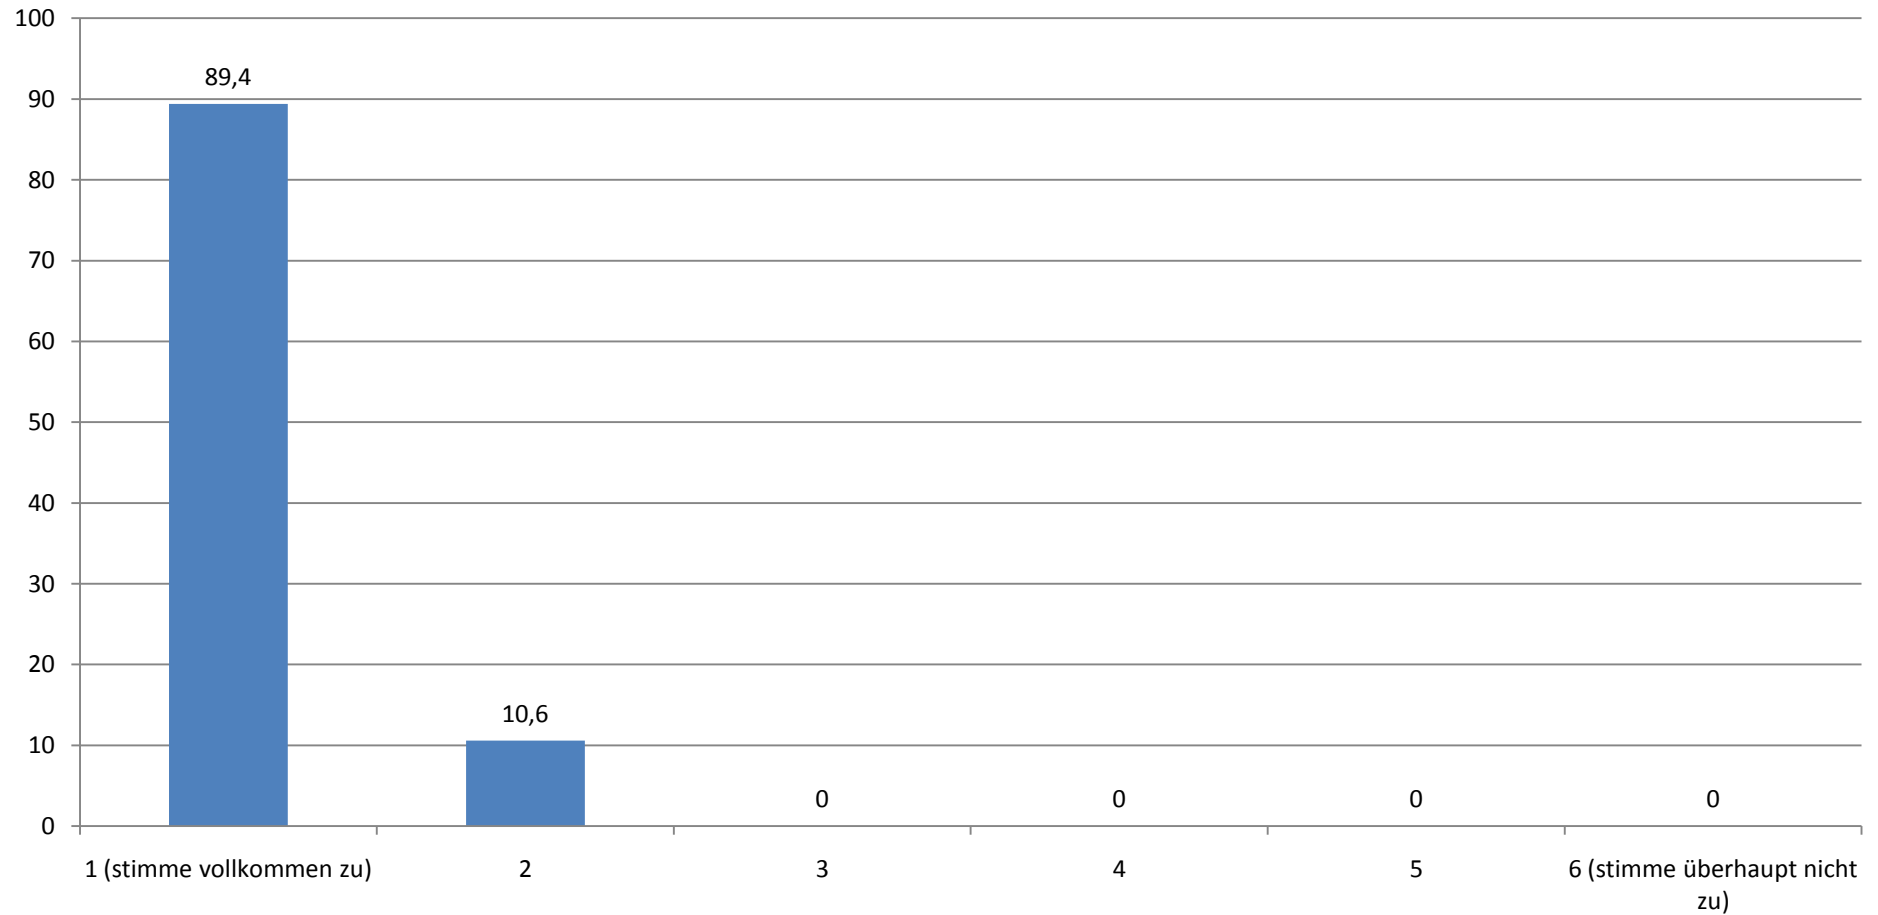

SPORT: GESAMTEVALUATION DER STÜTZKURSE (N = 104)

STAND: 07.04.10

Durchschnittlicher Wert (absolut): 1,02

Ich finde, dass dieser Stützkurs eine Verbesserung für die Lehre darstellt.

(Angaben in Prozent)

Durchschnittlicher Wert (absolut): 1,11

Dieser Stützkurs ist aus meiner Sicht sehr hilfreich.

(Angaben in Prozent)

Durchschnittlicher Wert (absolut): 1,24

Die Teilnehmerzahl fand ich...

(Angaben in Prozent)

Durchschnittlicher Wert (absolut): 2,41