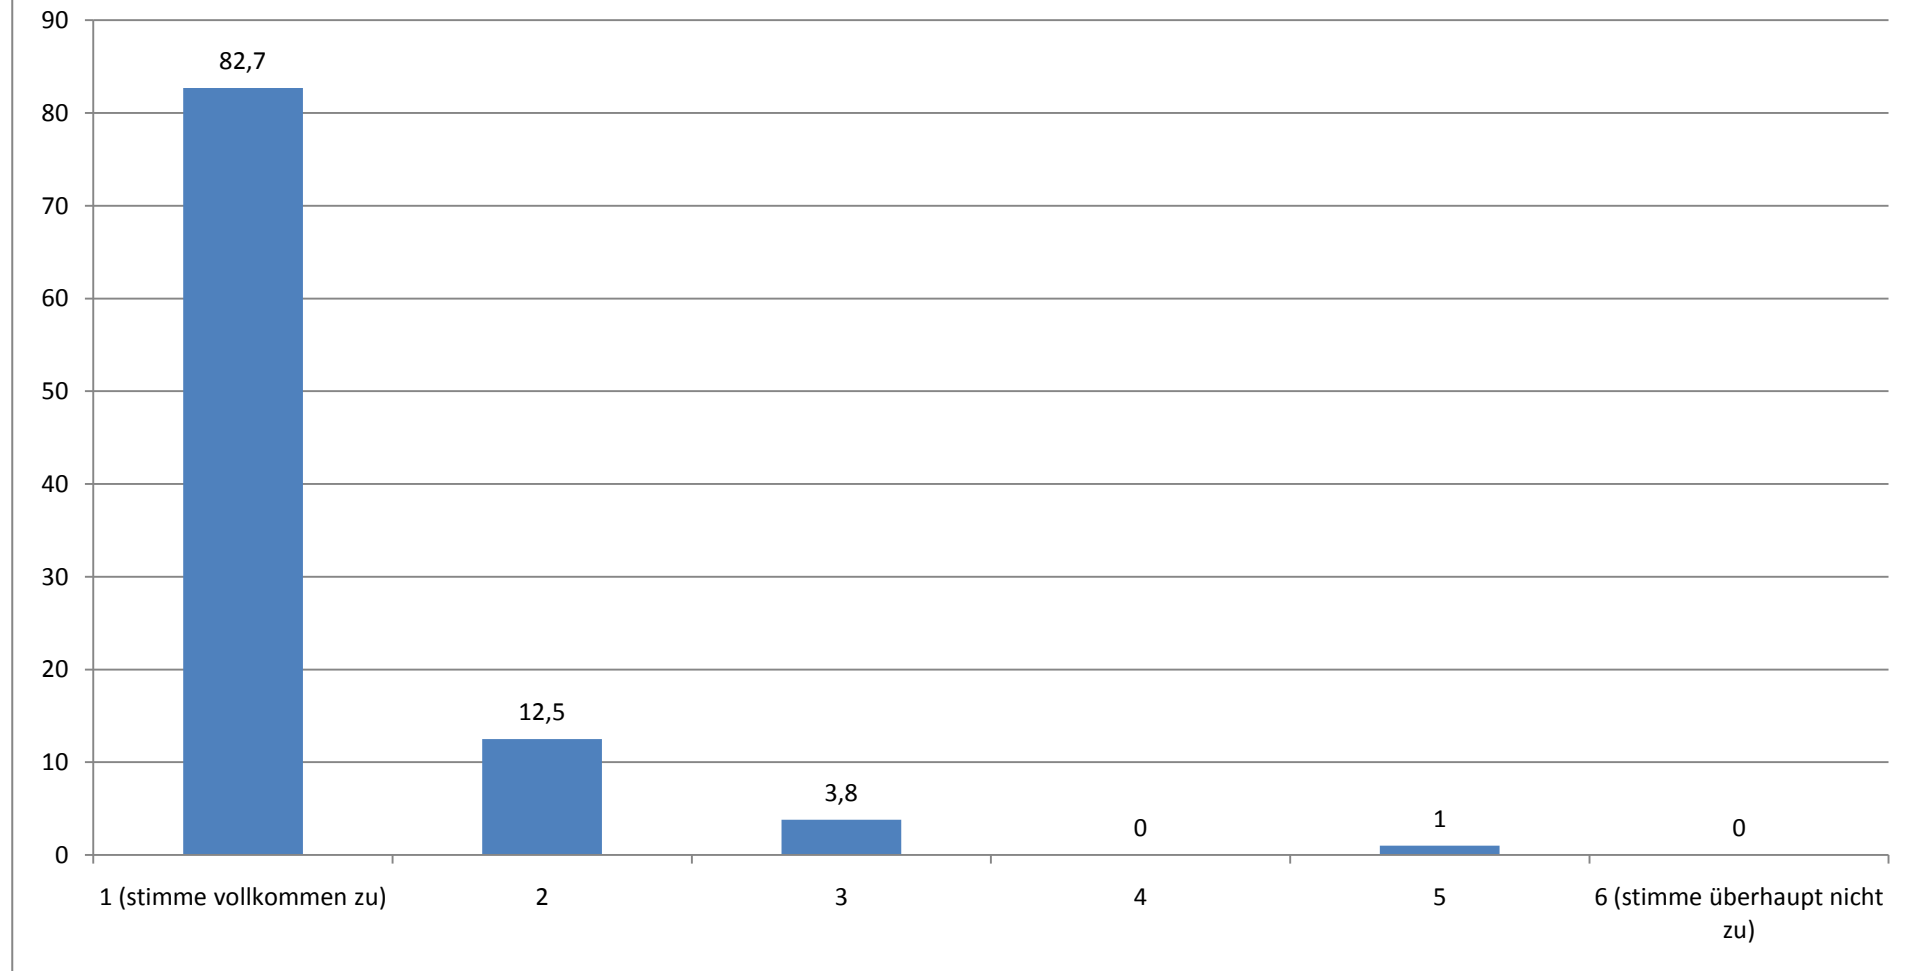

SPORT: GESAMTEVALUATION DER STÜTZKURSE (N = 104)

STAND: 07.04.10

Durchschnittlicher Wert (absolut): 1,02

Ich finde, dass dieser Stützkurs eine Verbesserung für die Lehre darstellt.

(Angaben in Prozent)

Durchschnittlicher Wert (absolut): 1,11

Dieser Stützkurs ist aus meiner Sicht sehr hilfreich.

(Angaben in Prozent)

Durchschnittlicher Wert (absolut): 1,24

Die Teilnehmerzahl fand ich...

(Angaben in Prozent)

Durchschnittlicher Wert (absolut): 2,41