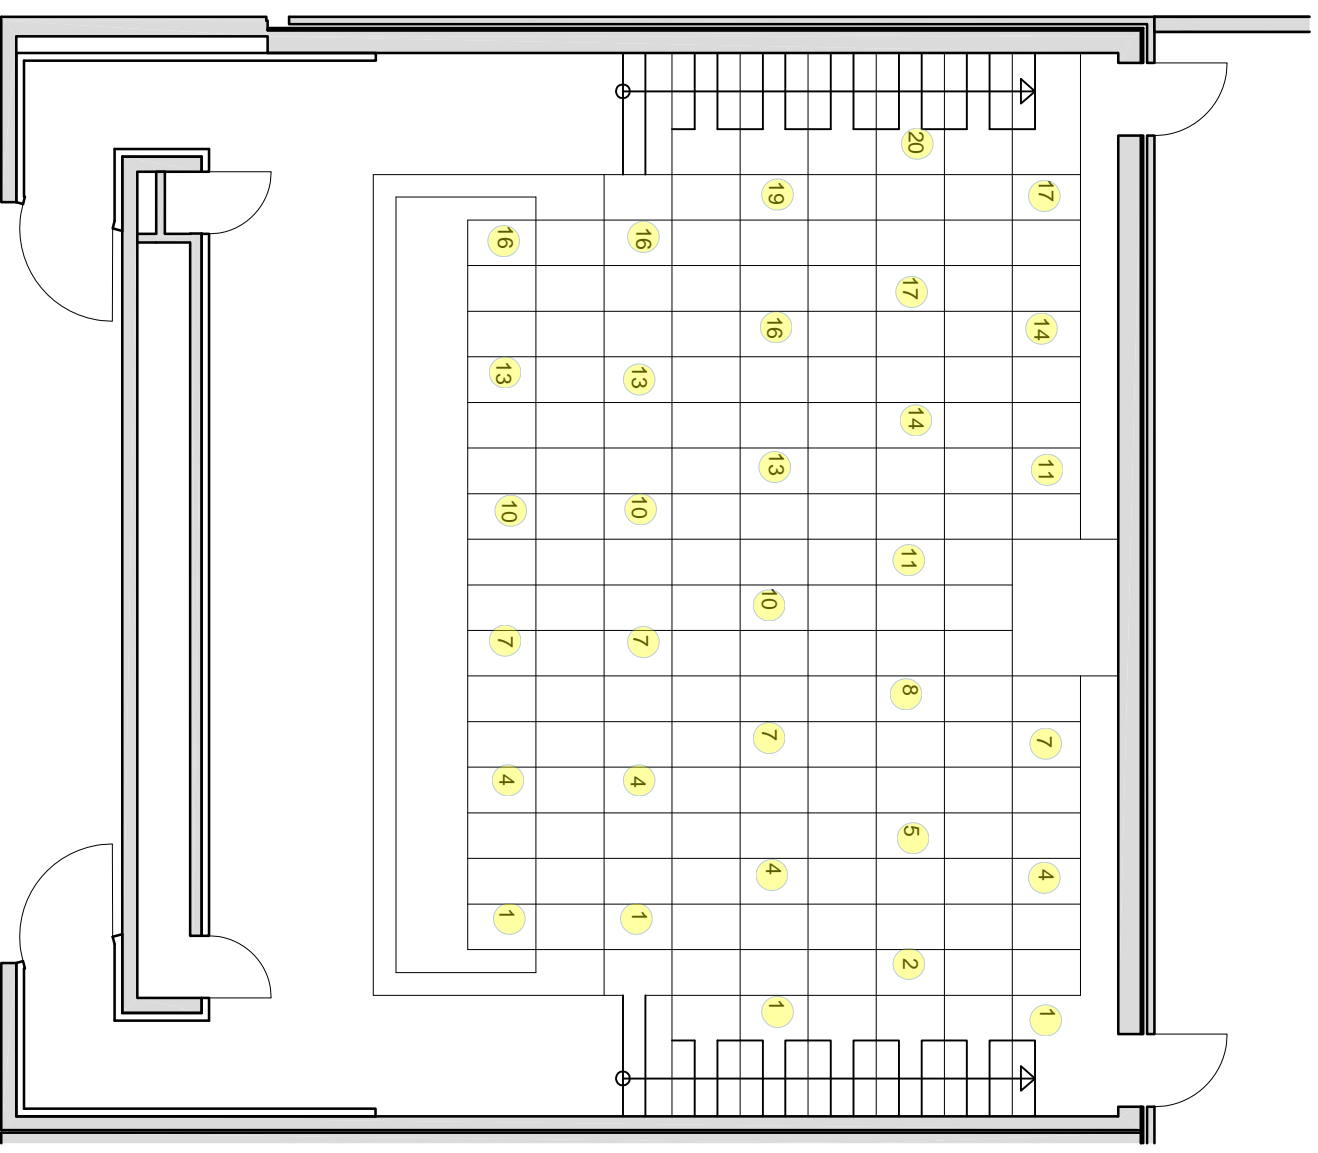

Bestuhlungsplan 170 Sitzplätze

32 Sitzplätze unter
Infektionsschutzmaßnahmen

Hörsaal 001